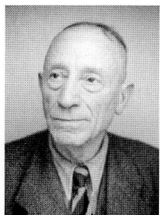

Kort, Hermann **1045**
★ 15.10.1875 in Bochnia (Westgalizien)
☒ Nürnberg, Schlageterplatz 16
➔ 10.9.1942 von Nürnberg nach Theresienstadt
➔ 18.12.1943 von Theresienstadt nach Auschwitz
☆ für tot erklärt am 8.5.1945 in Auschwitz